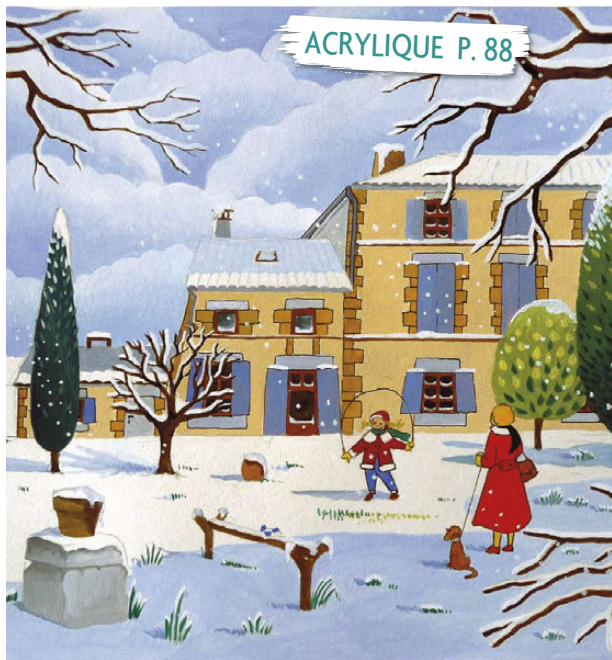

HUILE P. 12

ACRYLIQUE P. 88