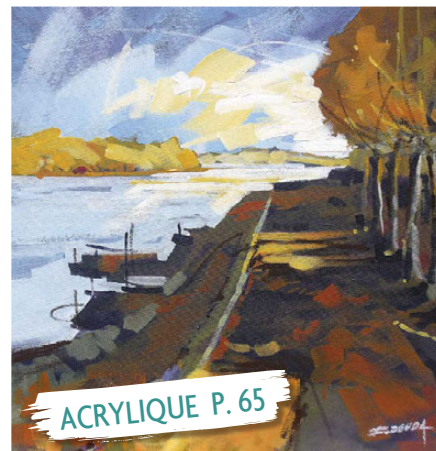

- P. 45 GOUACHE  
Le charme d'un port breton,  
*Alain Fleuret*
- P. 48 PASTEL SEC  
Vagues en plan rapproché,  
*Michel Dubois*
- AUTOMNE
- P. 50 HUILE  
Un écrin de verdure,  
*Roland Charbonnier*
- P. 54 PASTEL SEC  
Vignes à Riquewihir,  
*Patrick Henry*
- P. 57 HUILE  
Paris à la belle saison,  
*Annie Puybureau*
- P. 62 AQUARELLE  
Lumière matinale sur la baie,  
*Michel Bordas*

ACRYLIQUE P. 88

HUILE P. 50

HUILE p. 34

PASTEL SEC p. 81

HUILE P. 12

ACRYLIQUE P. 65

● **P. 65 ACRYLIQUE**  
Montsoreau automnal,  
*Fabrice Doua*

● **P. 70 CRAYONS PASTEL**  
Corniche basque,  
*Wim Verhelst*

**HIVER**

● **P. 74 PASTEL SEC**  
Matin d'hiver sous  
le soleil,  
*Joël Simon*

● **P. 78 GOUACHE**  
Paysage de montagne  
enneigé,  
*Michel Dubois*

● **P. 81 PASTEL SEC**  
Sapin en blancs  
et gris colorés,  
*Marie-Pierre Le Sellin*

● **P. 84 HUILE**  
Un village dans la brume,  
*Roland Charbonnier*

● **P. 88 ACRYLIQUE**  
Façon art naïf,  
*Marie-Pierre Le Sellin*

● **P. 92 AQUARELLE**  
Rivière sous la neige,  
*Marie-Pierre Le Sellin*